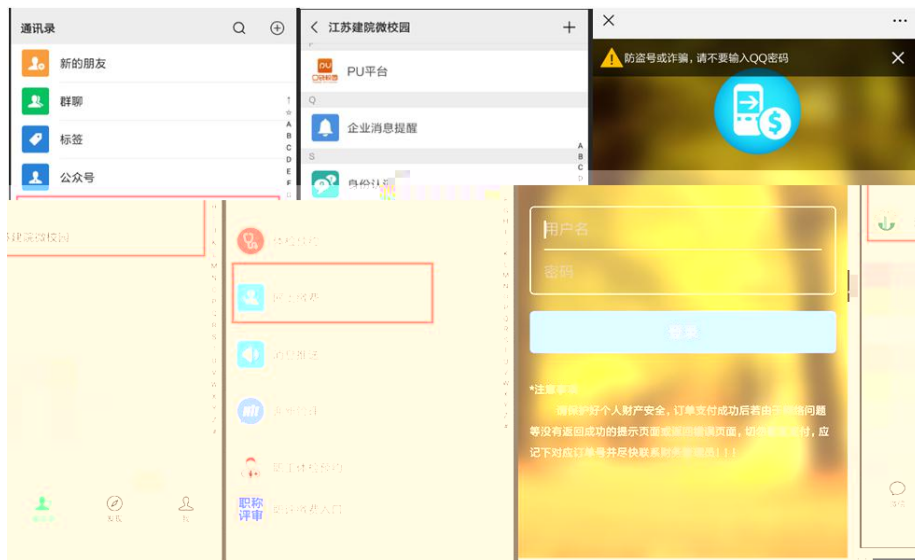

5. 公寓 品 定

为 公寓 ，使宿 整 ， 免因 带公寓 品 成寝室 杂乱无 序，同时也为了减 同学们 旅 担或 ，学校 公开招标 为

大家准备了

新 在完成 建 微校园 册后，打开微信 录， 入“ 建 微校
园”， 击“ 上 ”， 入 户名和密 后 。

户名：录取 书上 号；

初始密 ： 份 后六位。

： 份 号最后字母 X 大写，密 修改后与 密 一 。

核对 已 姓名、学号及学 关信息， 击右下 支付即可。

3.

(1) 打开 址 <http://cwcx.jsjzi.edu.cn/payment/>， 入 户名和密 后 。

(2) 户名：录取 书上 号；初始密 ： 份 后六位（ 修

改密 后，手机 与 密 一)。

(3) 初次 会提 修改密 (少8个字 ，必 同时含有大写字母、小写字母、数字、 殊字 中 三)。

(4) 核对 己 姓名、学号及学宿 关信息，勾 应 ， 击 右下 支付，根据提 再次 信息， 无 ， 击“是”。